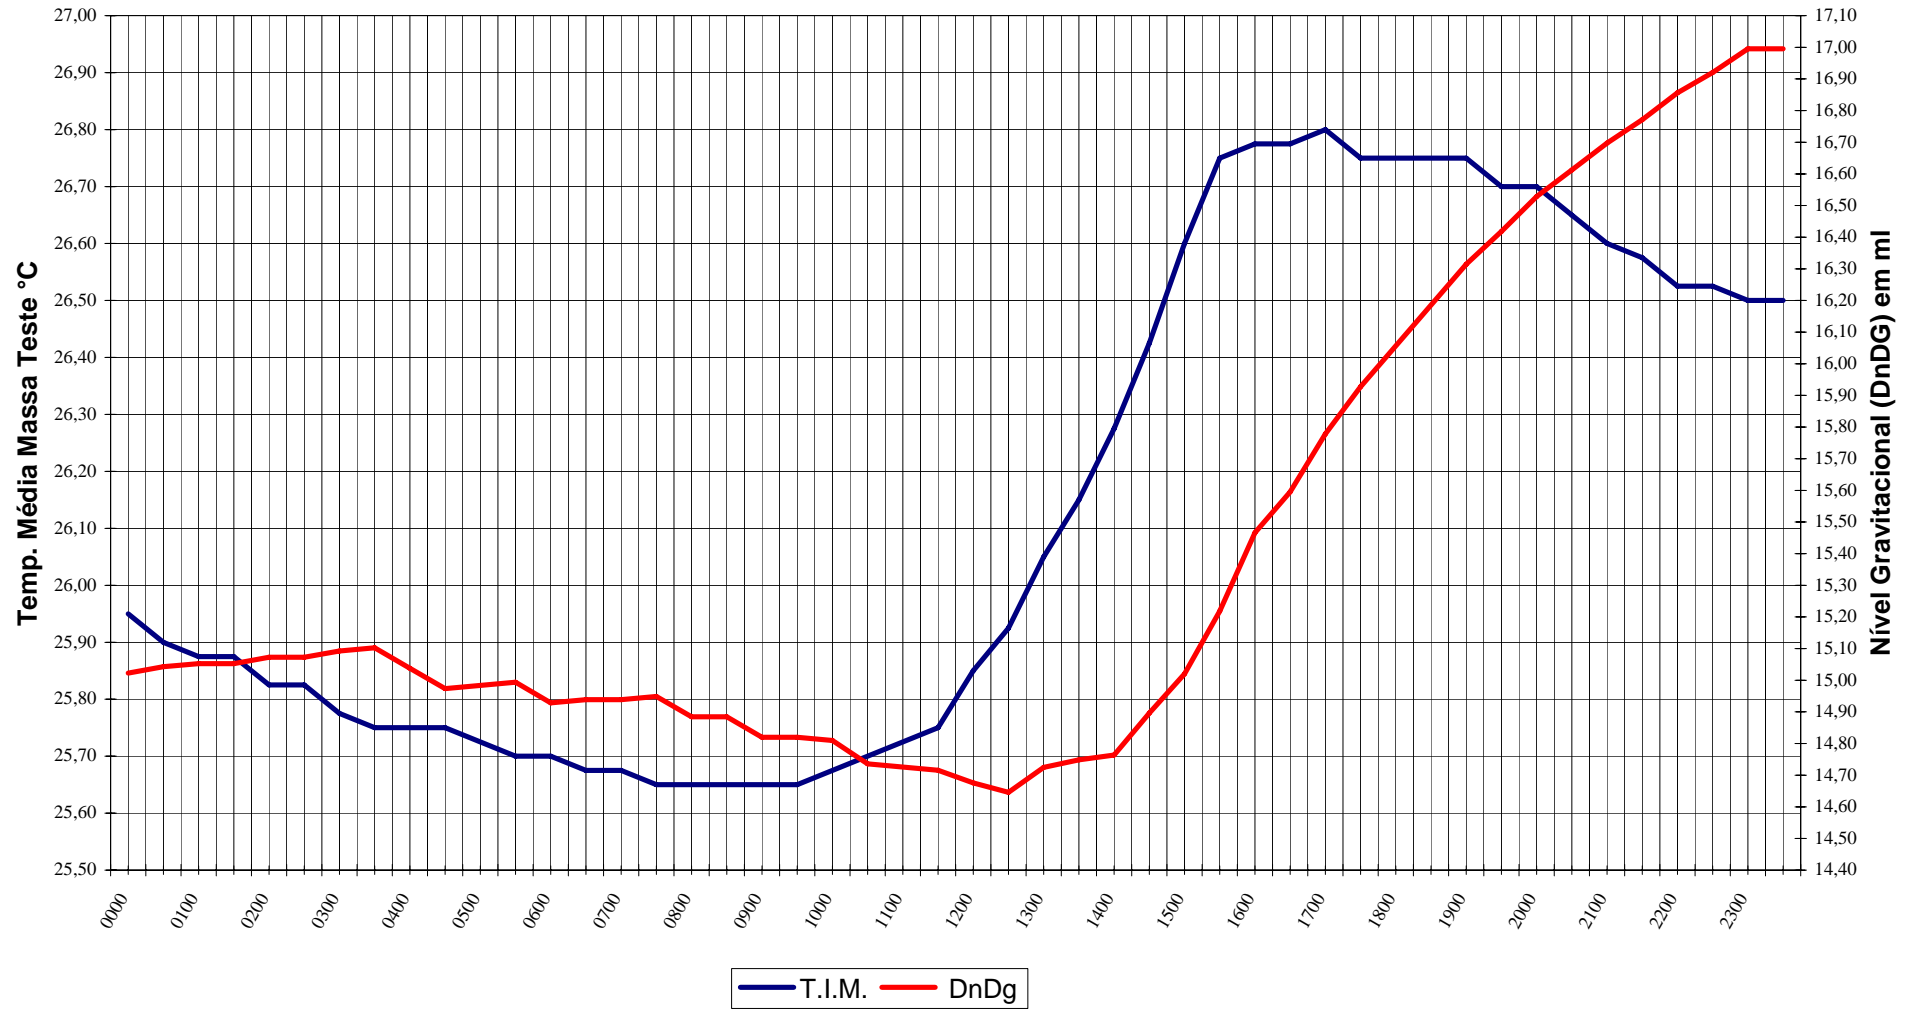

Gráfico da DnDg - 18/10/87

Local: **Campinas - SP**  
Evento: **Jupiter em Oposição as 15h:00m**

Gráfico: \_\_\_\_/\_\_\_\_